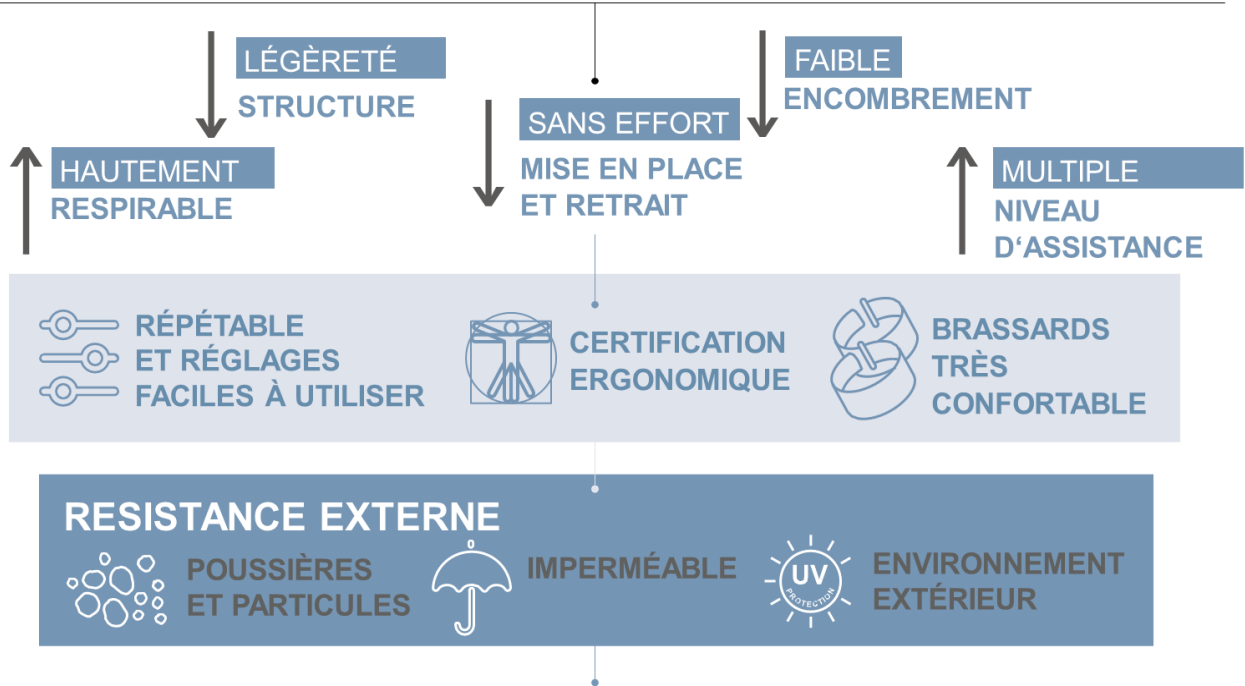

MATE-XT SE DÉPLACE EN HARMONIE AVEC VOS ÉPAULES

Grâce à une chaîne de degrés de liberté passifs, l'axe de rotation flexion-extension de l'épaule humaine est aligné sur celui de MATE-XT.

ACCOMPAGNE VOTRE FAÇON DE FAIRE

MATE-XT S'ADAPTE À VOTRE CORPS, VOUS DONNE LA LIBERTÉ DE DÉPLACEMENT

Nouveau design
de régulation de la
longueur des épaules

Poignets
ergonomiques

Structure en fibre de
carbone légère et de
haute technologie

Tissus respirant

Mécanisme de verrouillage /
déverrouillage intuitif pour une
mise en place / retrait facile

Étiquettes intuitives pour
les réglagements et
les ajustements

Conception de boîte
active mince

MATE-XT FONCTIONNE QUAND, OU ET SUIVANT VOTRE FAÇON DE FAIRE.

ERGONOMIE EXTREME PARTOUT

POURQUOI MATE-XT EST UNIQUE?

POUR COLLABORATEURS

REDUCTION
EFFORT
MUSCULAIRE

30%

ÉTUDE
SCIENTIFIQUE

AU NIVEAU
DES
ÉPAULES